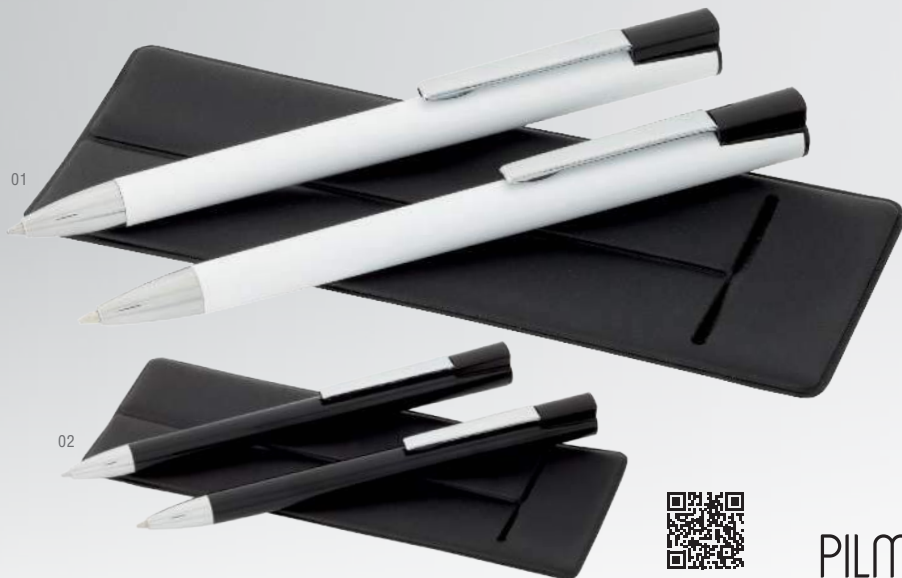

SMART

3154

Boligrafo. Metal.
Esterografica. Metal.
Pen. Metal.

Ø 1.1 x 13.5 cm

200 / 100

Print Code: D(4), L1

01

02