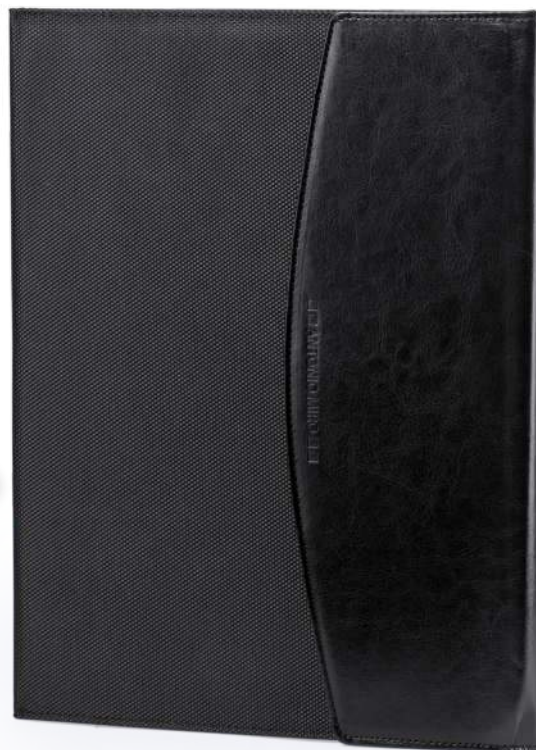

20

Print Code: J(1)

MUMBAI

7126

Portadocumentos Viaje. Microfibra/ Polipiel.
Porta-Docmentos Viagem. Microfibra/ PU.
Travel Document Holder. Microfiber/ PU.

12.5 x 23.5 cm

40

Print Code: N(8), L1